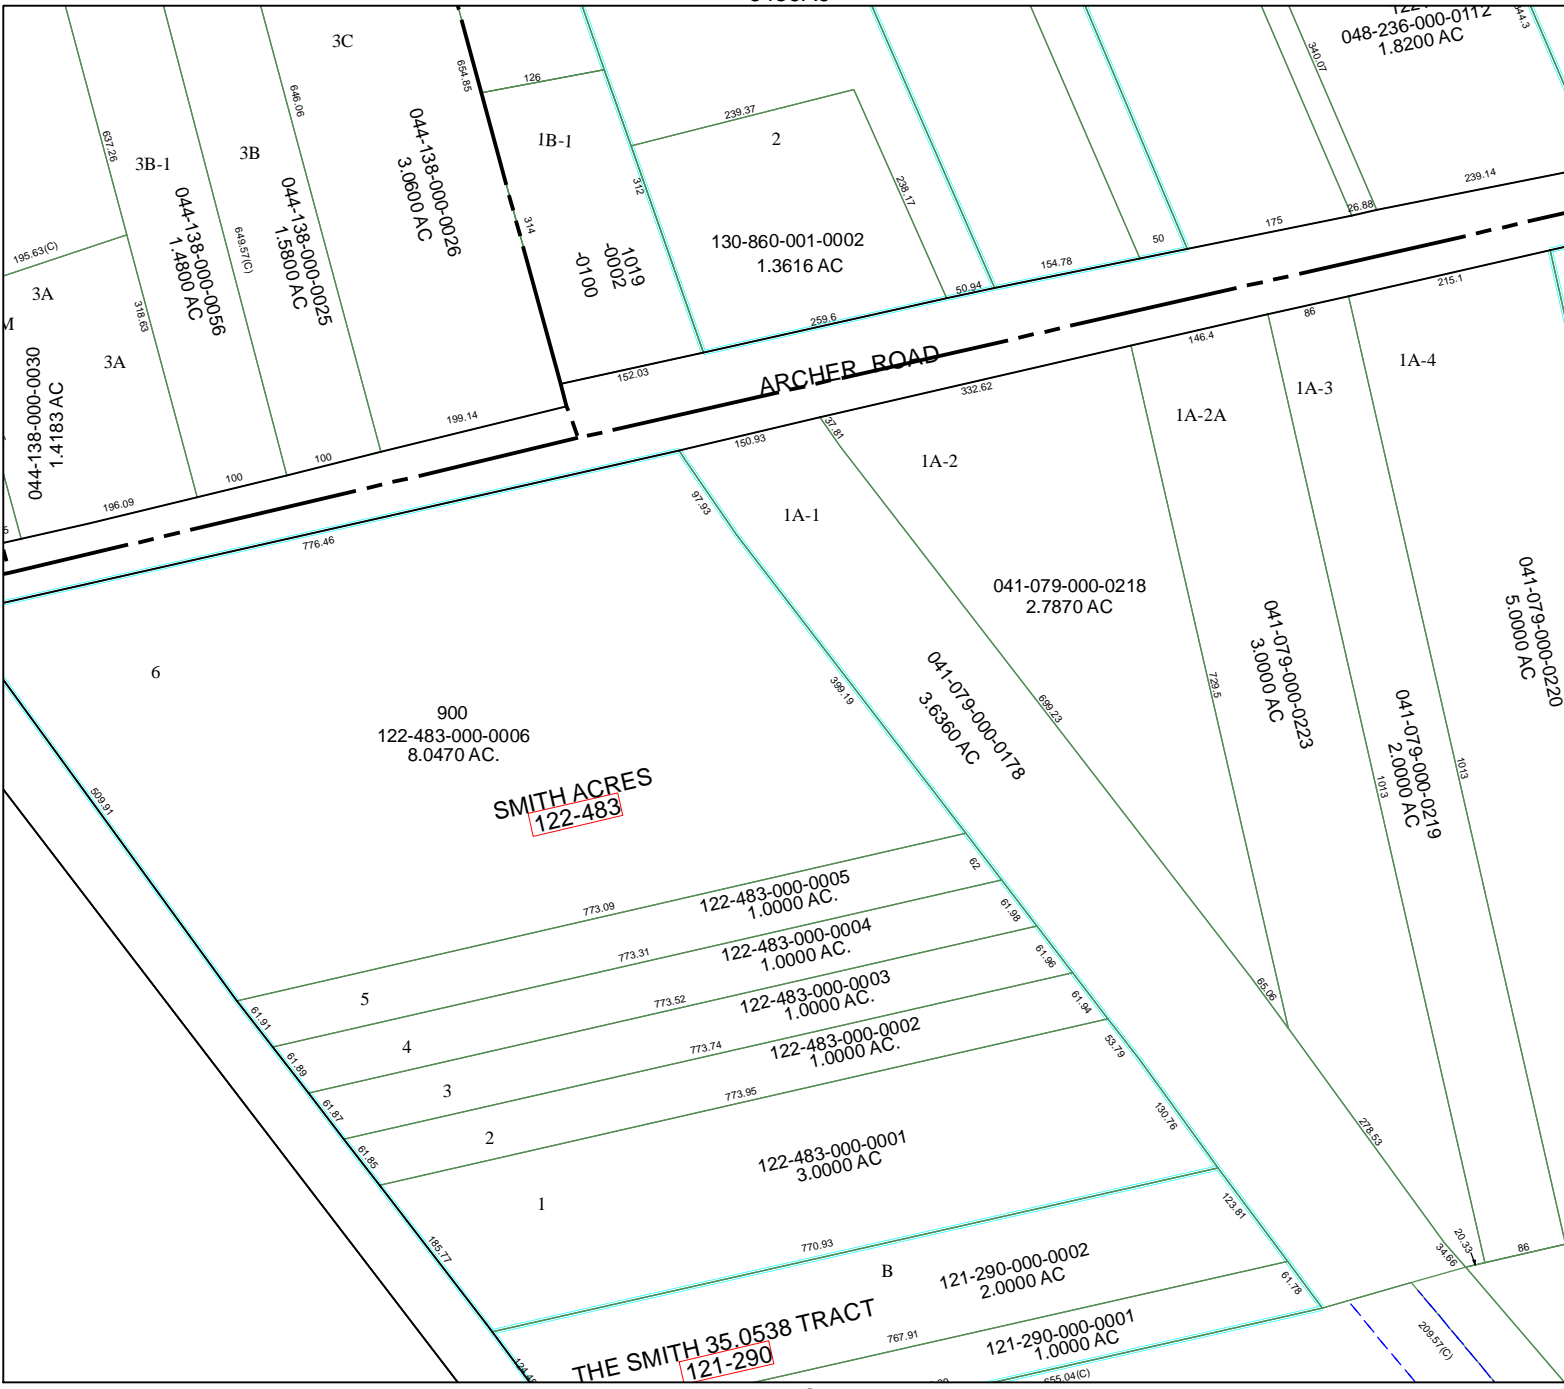

MAP LOCATION

## FACET 6459C

1	2	3	4
5	6	7	8
9	10	11	12

6459C5

ARCHER ROAD

SMITH ACRES  
122-483

THE SMITH 35.0538 TRACT  
121-290

6359D4

6459C2