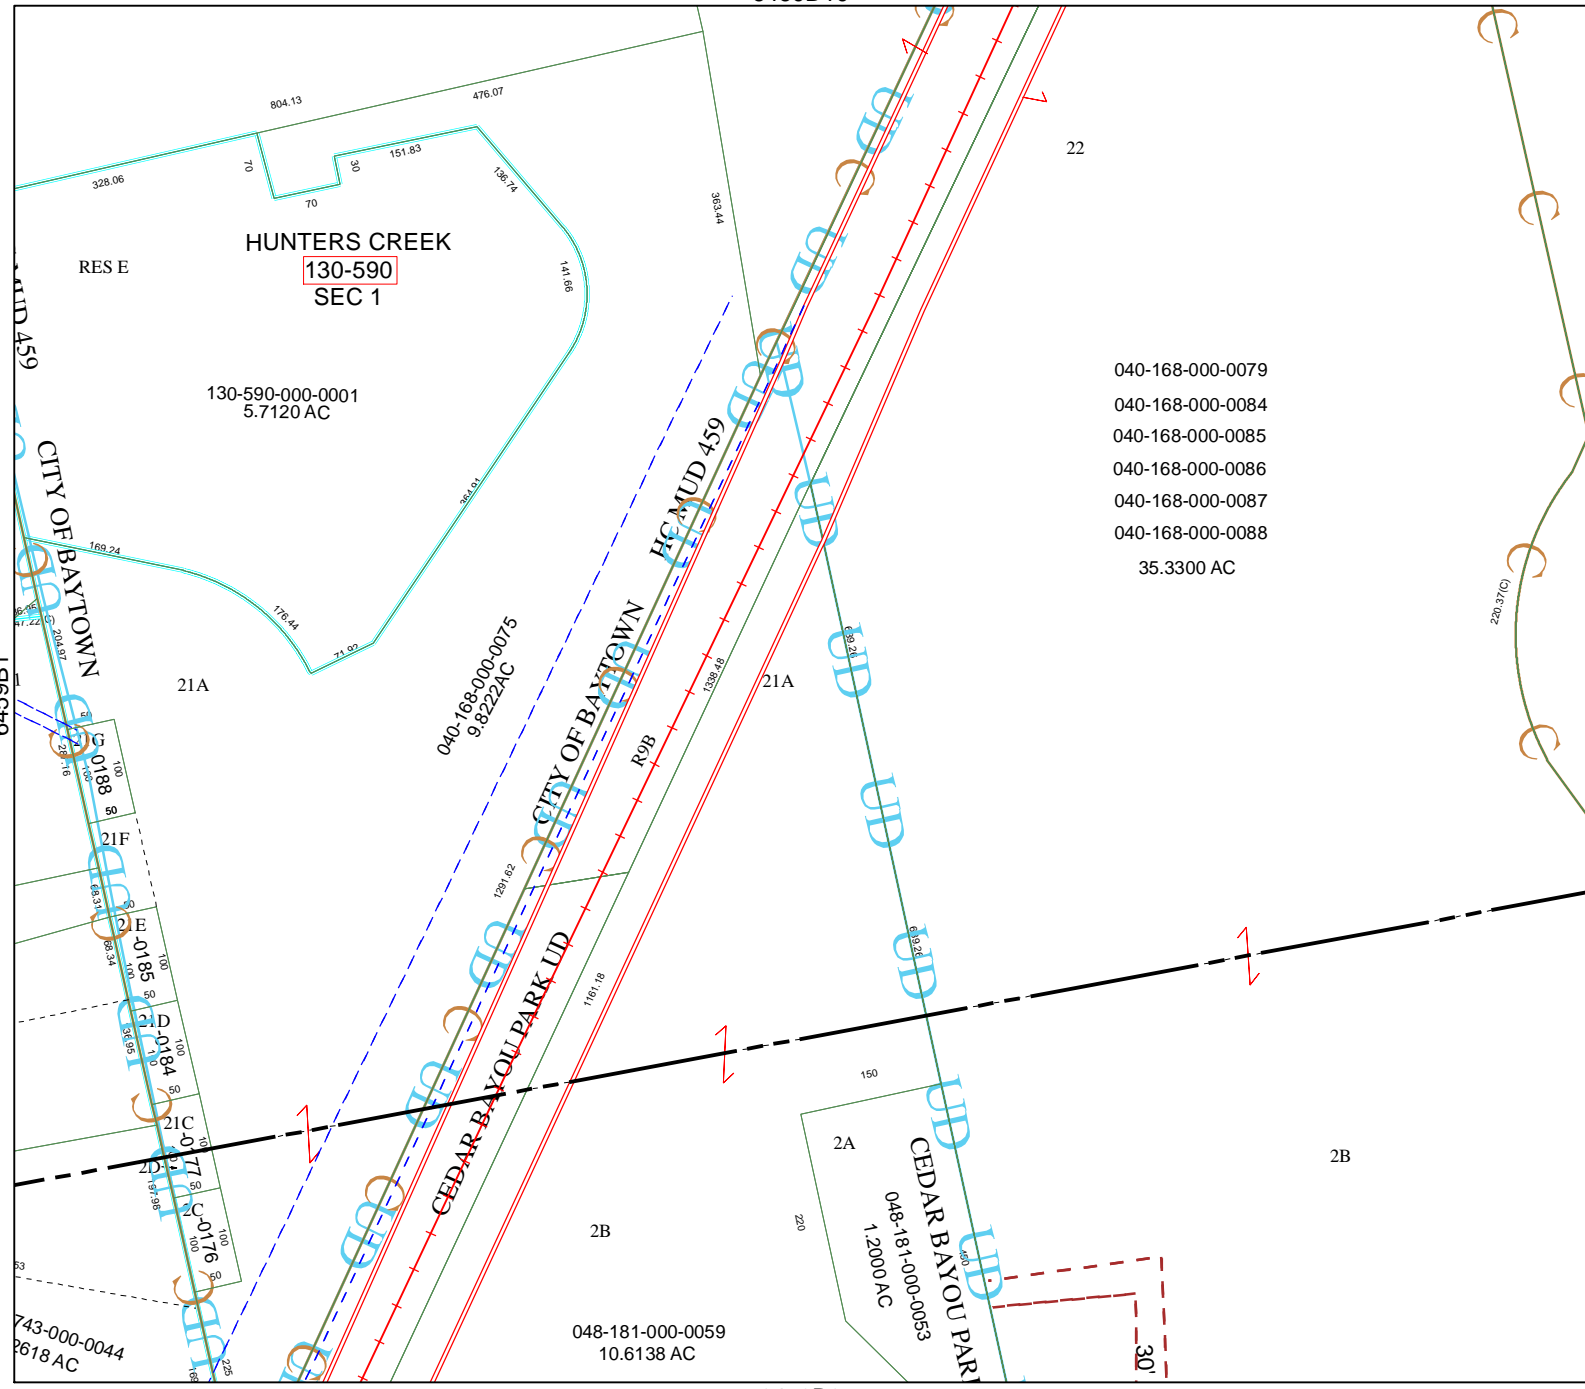

6460D10

- 040-168-000-0079
  - 040-168-000-0084
  - 040-168-000-0085
  - 040-168-000-0086
  - 040-168-000-0087
  - 040-168-000-0088
- 35.3300 AC

# Harris County Appraisal District

PUBLICATION DATE:  
3/19/2010

MAP LOCATION

## FACET 6459B

1	2	3	4
5	6	7	8
9	10	11	12

6459B6

6459B1

6459B3

743-000-0044  
2618 AC

048-181-000-0059  
10.6138 AC

048-181-000-0053  
1.2000 AC

21A

21A

2B

2B

2A

22

220,37(C)