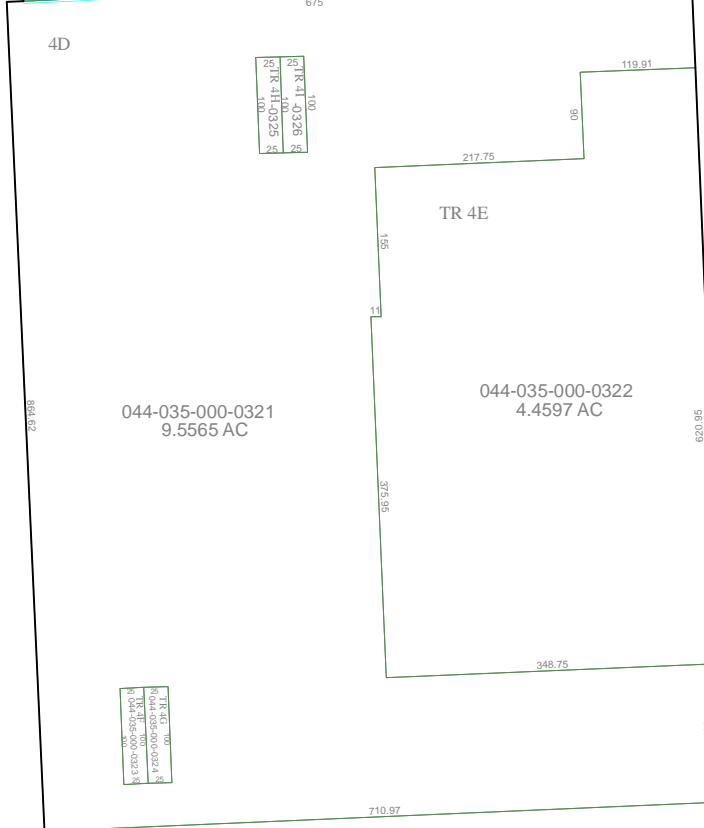

5669D2

LAUREL SAGE DRIVE LAKEWOOD COVE 123-072

2-AA

36	35	34	33	32	31	30	29	28	27	26	25	24	23	22	21	20
50	50	50	50	50	50	50	50	50	50	50	50	50	50	50	50	50
0001	0002	0003	0004	0005	0006	0007	0008	0009	0010	0011	0012	0013	0014	0015	0016	0017

MAP LOCATION

FACET 5669D

1	2	3	4
5	6	7	8
9	10	11	12

5669D10

5669D5

160.22

LAUREL SPRINGS LANE

TRAIL TREE LANE

RUSTIC BRIDGE LANE

BETTY ANNE LANE

675

675

675

675

675

675