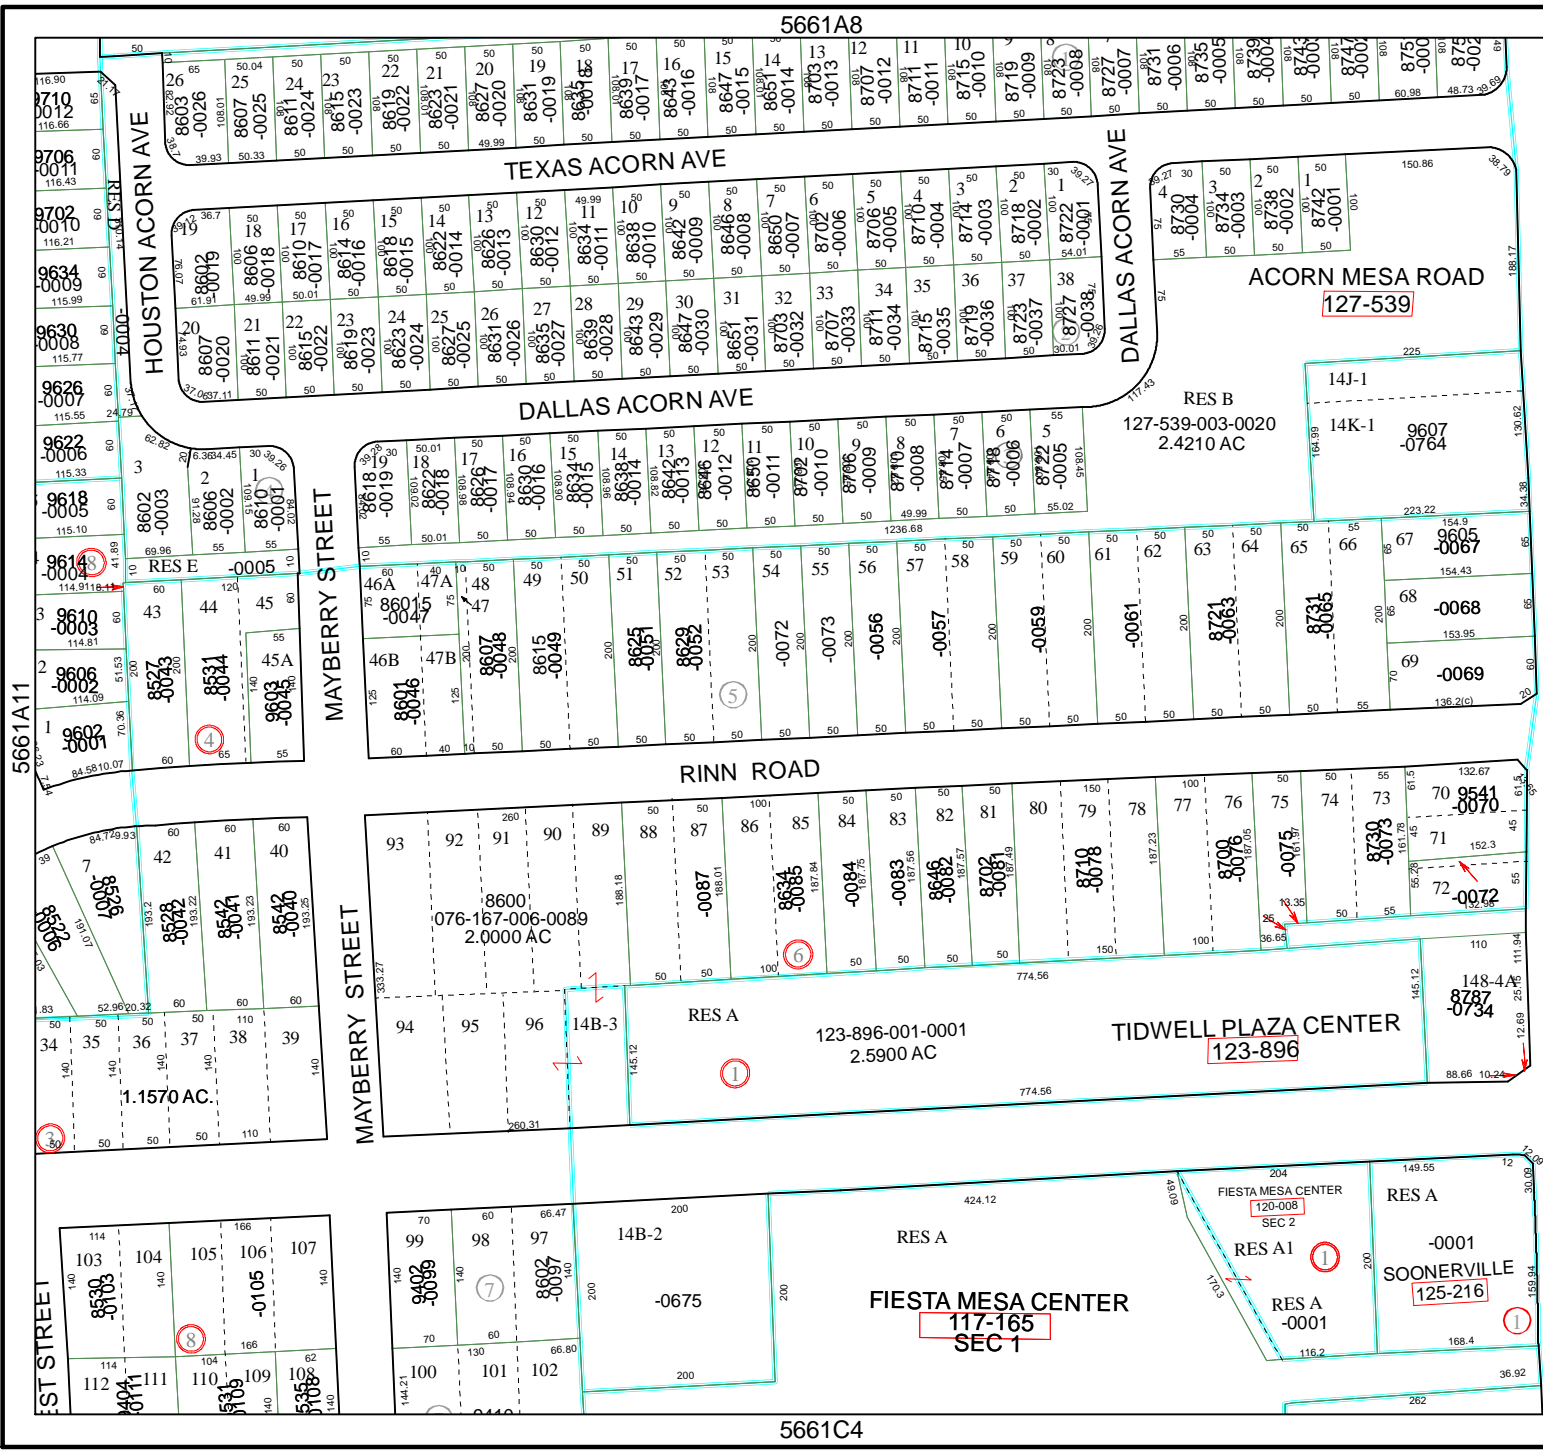

MAP LOCATION

FACET 5661A

1	2	3	4
5	6	7	8
9	10	11	12

5661B9

MESA ROAD

127-539

RES B
127-539-003-0020
2.4210 AC

TIDWELL PLAZA CENTER
123-896

FIESTA MESA CENTER
SEC 1
117-165

HOUSTON ACORN AVE

TEXAS ACORN AVE

DALLAS ACORN AVE

ACORN MESA ROAD

MAYBERRY STREET

RINN ROAD

MAYBERRY STREET

5661A11

WEST STREET

1.1570 AC

8600
076-167-006-0089
2.0000 AC

RES A
123-896-001-0001
2.5900 AC

FIESTA MESA CENTER
120-008
SEC 2

RES A1
RES A
-0001

RES A
-0001