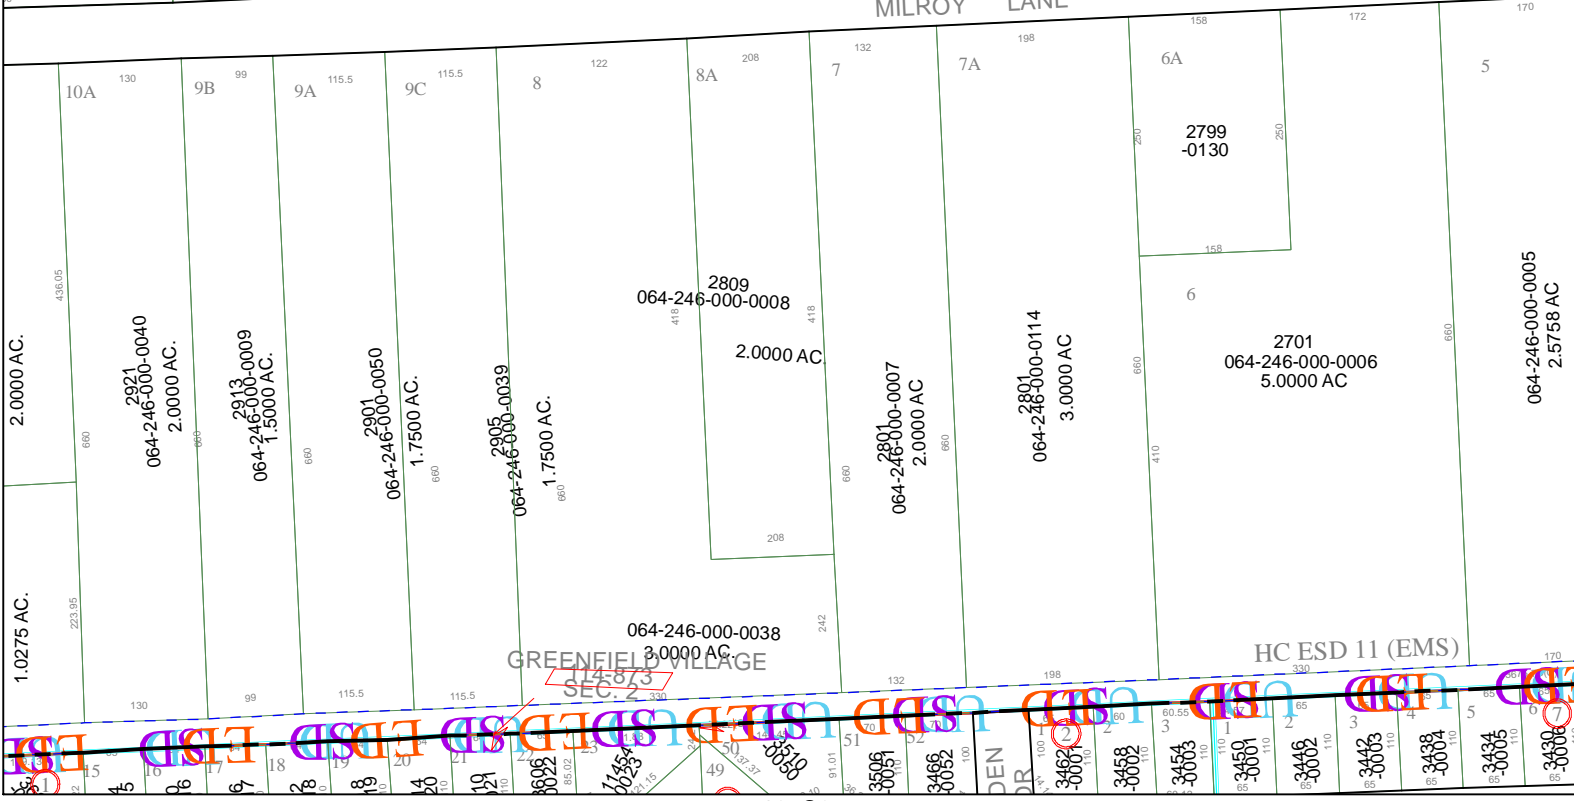

064-246-000-0118
2.5000 AC.

14A
2718
064-246-000-0120
1.0330 AC

14C 13B-2
2718B
-0122
14B 13B-1
2718A
-0121

2700
064-246-000-0014
4.7

MILROY LANE

Harris County Appraisal District

PUBLICATION DATE:
3/16/2010

MAP LOCATION

FACET 5165A

1	2	3	4
5	6	7	8
9	10	11	12

5165A9

5165C2

5165A11