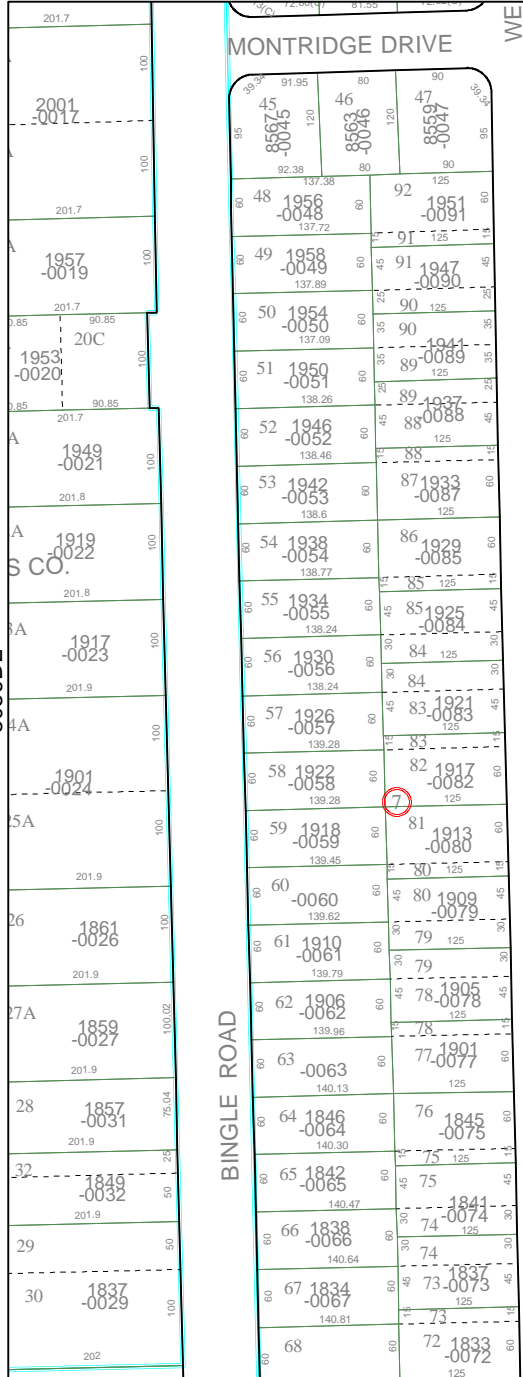

5059D2

WEST WEST DRIVE