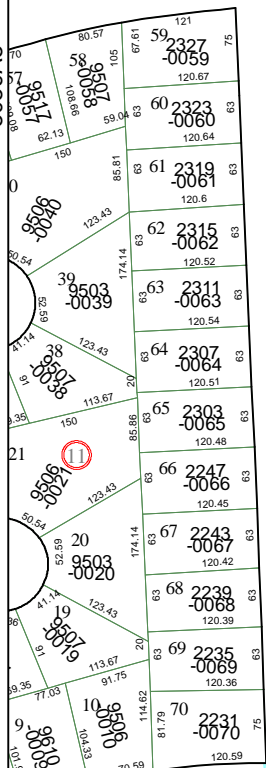

MAP LOCATION

FACET 5059A

1	2	3	4
5	6	7	8
9	10	11	12

5059A2

5059A10

5059A5

CAMPBELL ROAD

BLALOCK DRIVE

2314
-0118

2306
-0120

2302
-0122

2301
-0049

2300
-0060

2304
-0059

2305
-0050

2308
-0005

2304
-0059

2305
-0050

2306
-0062

2307
-0063

2308
-0005

2309
-0019

2310
-0018

2311
-0017

2312
-0020

2313
-0021

2314
-0022

2315
-0023

2316
-0024

2317
-0025

2318
-0026

2319
-0027