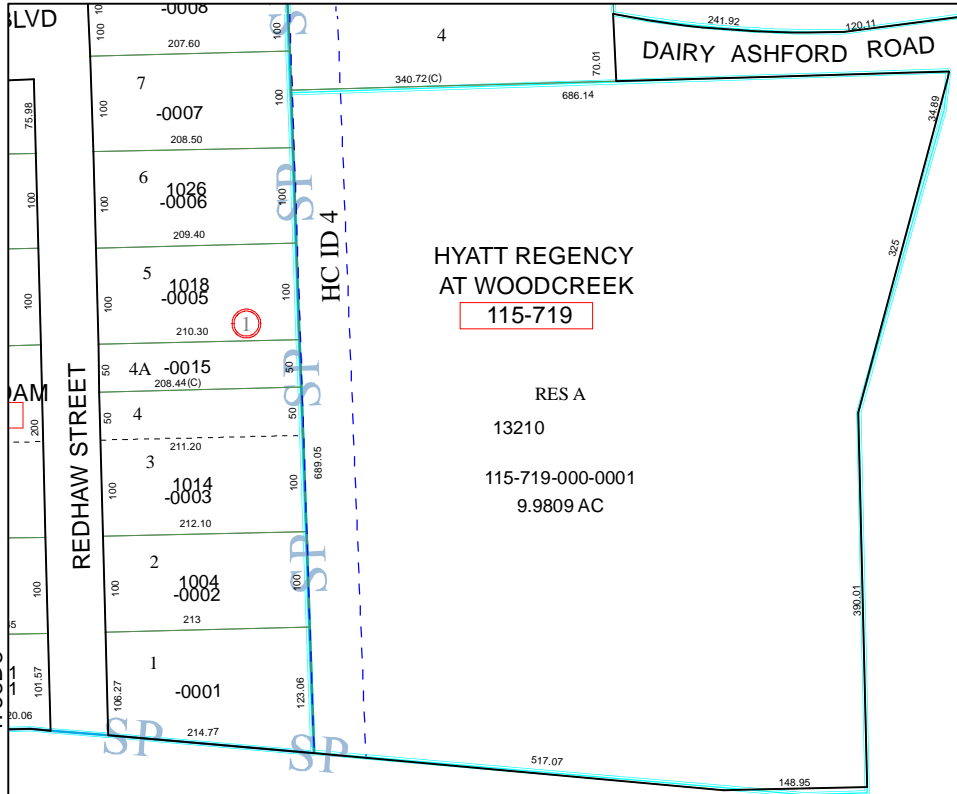

4758B12

TY ROAD

RES A

RES A5

4758D8

KATY I.S.D.  
SPRING BRANCH I.S.D.

RES C1

4 1/2 B

## MAP LOCATION